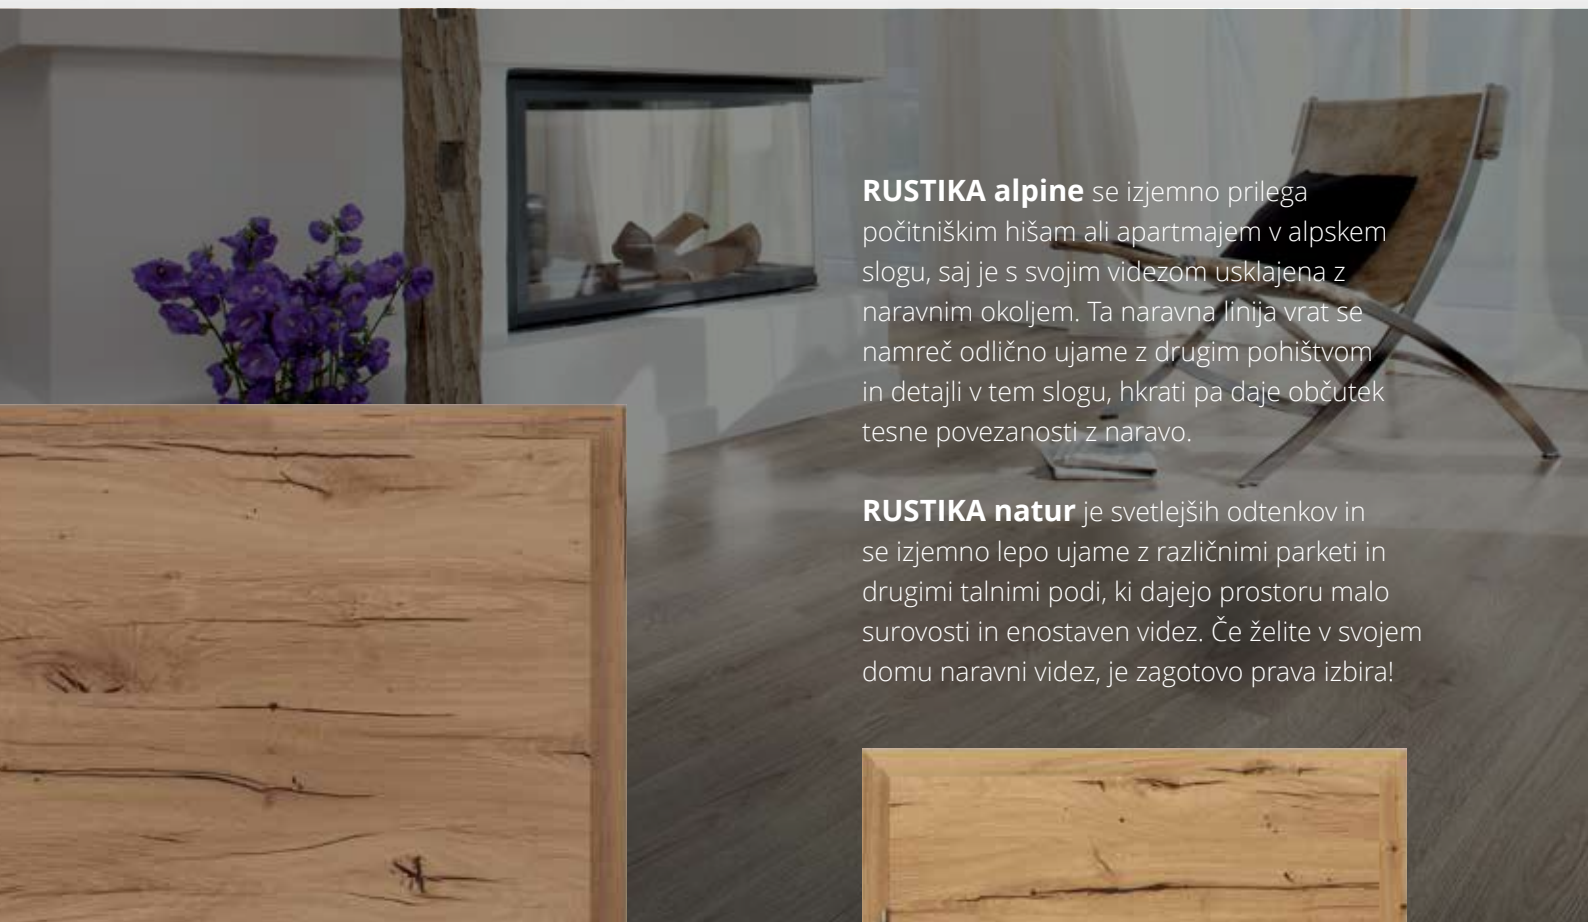

TOPLINE
L1 OREH TROPIC

TOPLINE PLUS

PRIDIH NARAVE, LESA IN ELEGANCE

Rustikalni stil je znova priljubljen. Če ga želite vnesti v svoj dom, boste izbrali les, ki daje občutek topline in domačnosti ter povezanosti z naravo. Zdaj je na voljo nova paleta tonov in strukture lesa, kar pomeni veliko raznolikosti za slog in videz. Izbirate lahko med **natur**, **alpine** in **klasik** barvnim tonom, ki imajo bolj čvrsto, grobo teksturo in več grč, ki naravne danosti lesa še poudarijo.