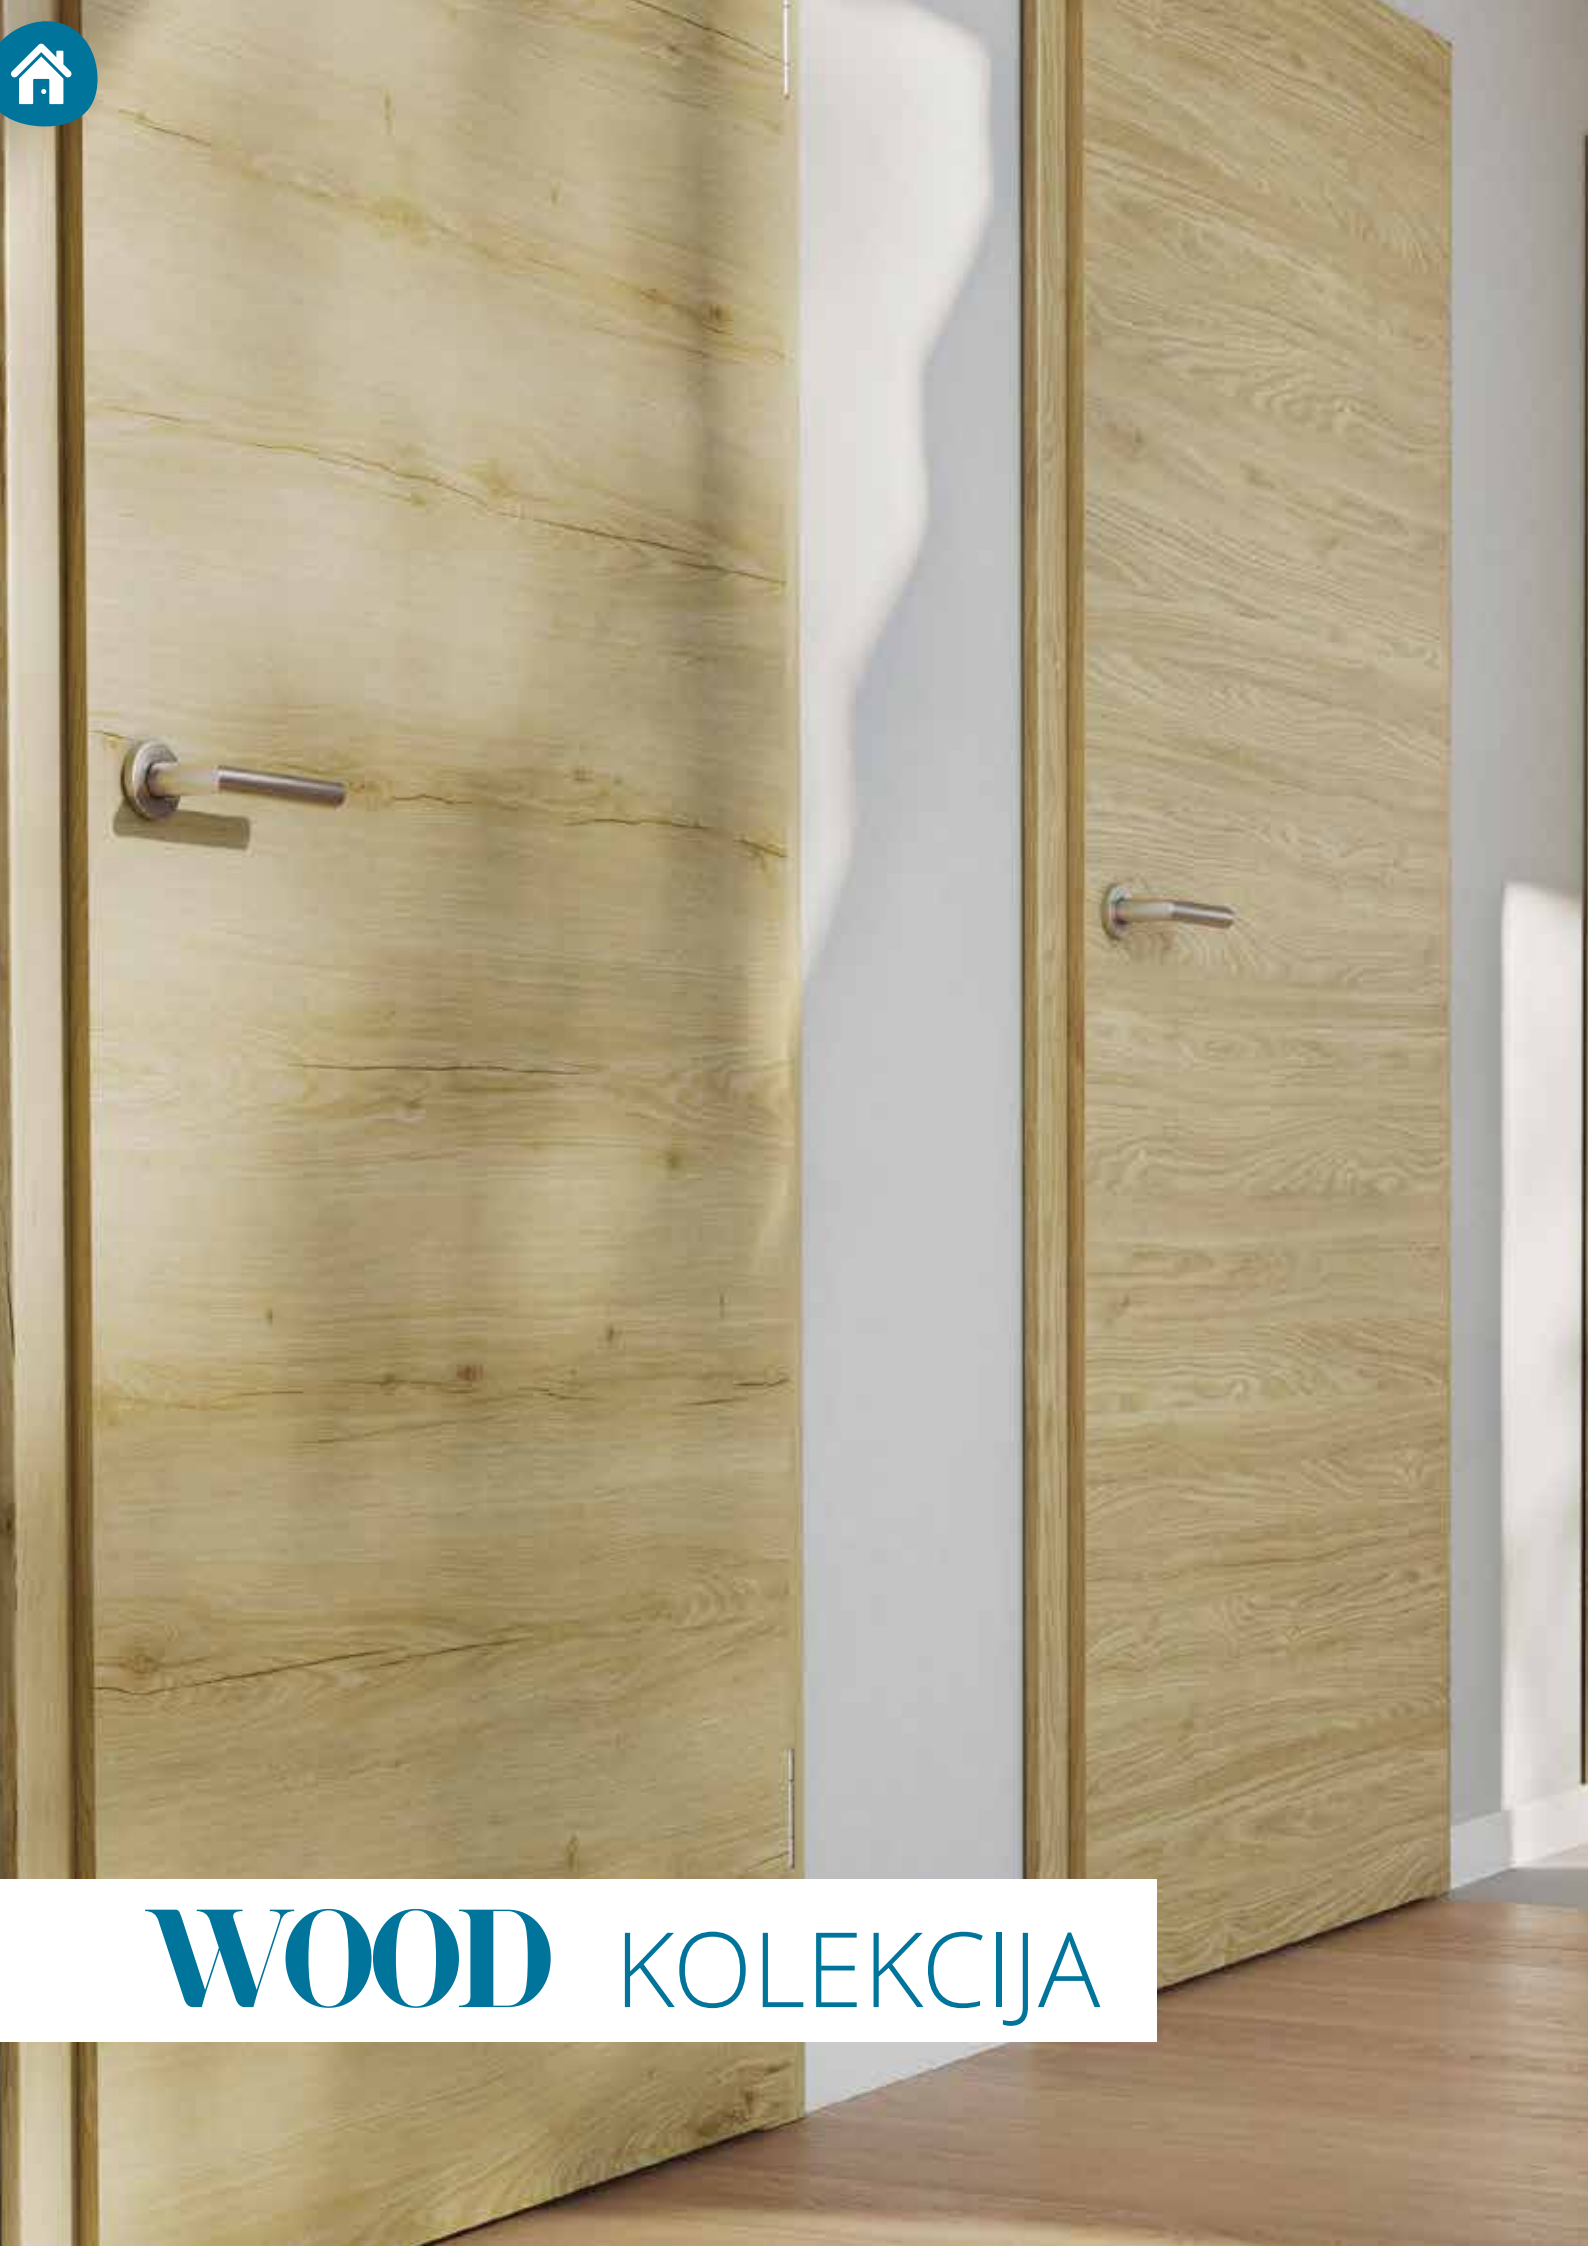

TOPLINE PLUS
hrast grča poč RUSTIKA natur

TOPLINE PLUS
L1 hrast grča poč RUSTIKA
klasik

RUSTIKA klasik

z edinstvenim stilom in eleganco celostno zaokroži videz vašega doma. Če izberete še masivno pohištvo in rustikalno dekorativo, boste ustvarili prijeten in topel prostor.